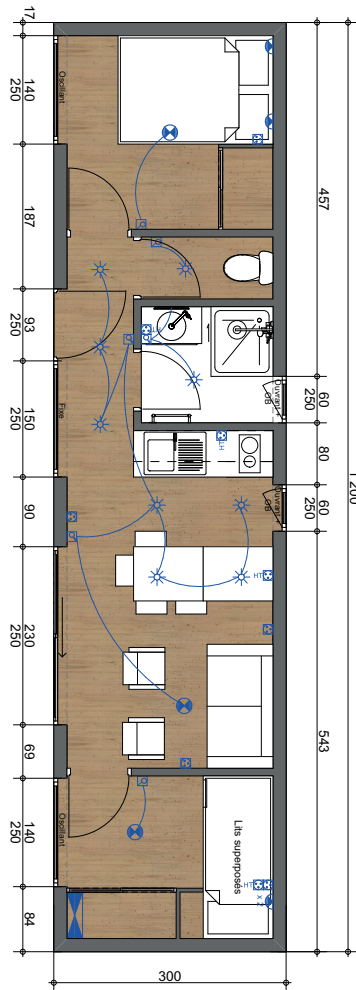

ÉQUIPEMENTS INCLUS DANS LA YÔTE XL-4 :

Menuiseries extérieures :

Toutes les fenêtres sont de la marque Internorm® en triple vitrage bois-aluminium RAL 7016 extérieur, bois blanc intérieur.

- 1 fenêtre coulissante - H 250cm x 230cm
- 2 fenêtres ouvrant / oscillant - H250cm x 60cm
- 2 fenêtres oscillant - H250cm x 140cm
- 1 fenêtre fixe - H250cm x 150cm
- 1 porte d'entrée Internorm® aluminium, vantail plein, serrure à clef, intérieur aluminium blanc, extérieur aluminium RAL7016, poignée extérieure barre toute hauteur.

Menuiserie intérieure :

- 1 placard stratifié blanc en deux parties H250cm x prof. 70cm x 176cm
- 1 placard stratifié blanc H 250cm x prof. 60cm x 110cm
- Placard stratifié blanc - H140cm x prof. 25cm x 80cm (WC)
- Structure lits superposés, sommiers intégrés avec 2 tiroirs rangements sous lit bas H 30cm x prof. 90cm

Kitchenette en stratifié blanc 180cm x 180cm de longueur comprenant :

- 1 évier, 50cm X 50cm inox, 1 bac, inclus robinetterie
- 1 plaque de cuisson induction 2 feux + meuble bas
- 2 meubles hauts avec hotte intégrée (120cm longueur)
- 1 mini réfrigérateur
- 1 mini chauffe-eau électrique
- 1 table plateau 180cm x 70cm sur meuble 60cm large

Electricité :

- 9 prises électriques Schneider gamme Odace Styl - Aluminium
- 3 interrupteur double Schneider gamme Odace Styl - Aluminium
- 3 interrupteur simple Schneider gamme Odace Styl - Aluminium
- 9 spots
- 3 points centrales d'éclairage
- 4 appliques
- Alimentation plaques de cuisson + hotte + réfrigérateur
- 1 tableau électrique Schneider

Salle de bain + WC :

- Bac à douche blanc 80cm x 90cm, y compris colonne de douche et paroi vitrée coulissante H 210cm
- Meuble H56cm x prof. 50cm x 80cm blanc 2 tiroirs
- Vasque à poser blanche ø37cm + robinetterie + miroir avec LED
- Sèche-serviettes électrique H70cm x 50cm
- Bati-support + WC

Finitions intérieures :

- Murs et plafond finition Kerto® brut
- Sol finition Kerto® Vernis
- SDE : sols et murs système Gerflor® Taradouche : murs calypso Manhattan stone, sol Taralay sécurité SD uni Dove grey

Canapé, table, chaises, matelas et literie non compris, voir options.

PROCÉDÉ CONSTRUCTIF YÔTE :

- + Murs ossature bois en panneaux Kerto®
- + Isolation laine de bois 12cm
- + Toiture végétalisée ou Toiture 2 pans
- + Isolation toiture et sol laine de bois 16cm
- + Équipement électrique Schneider gamme Odace Styl - Aluminium
- + Menuiseries extérieures (fenêtres) Internorm® triple vitrage bois-aluminium : Ral7016 aluminium extérieur, bois blanc intérieur