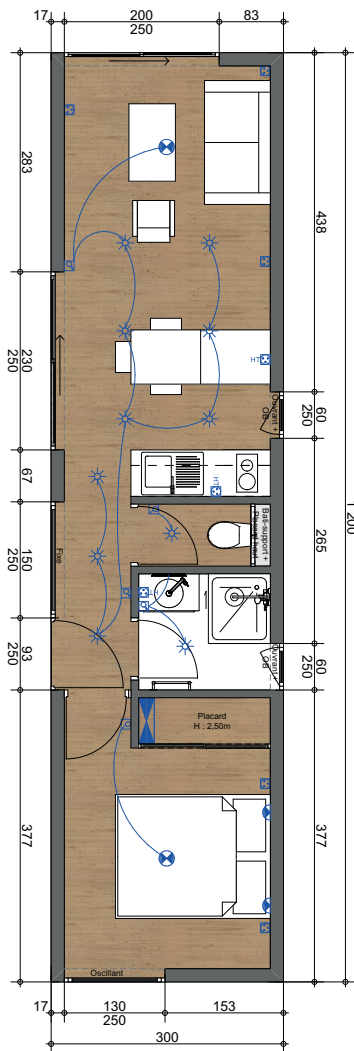

# YØTE XL

+ KEEP IN TOUCH!

**LA YØTE XL ... UN MODULE DE 3M X 12M**

### Menuiserie intérieure :

- 1 placard stratifié blanc - H250cm x prof. 70cm x 170cm (Chambre)
- Placard stratifié blanc - H140cm x prof. 25cm x 80cm (WC)

### Kitchenette en stratifié blanc 180cm x 180cm de longueur comprenant :

- 1 évier, 50cm X 50cm inox, 1 bac, inclus robinetterie
- 1 plaque de cuisson induction 2 feux + meuble bas
- 2 meubles hauts avec hotte intégrée (120cm longueur)
- 1 mini réfrigérateur
- 1 mini chauffe-eau électrique
- 1 table plateau 180cm x 70cm sur meuble 60cm large

### Salle d'eau + WC :

- Bac à douche blanc 80cm x 90cm, y compris colonne de douche et paroi vitrée coulissante H 210cm
- Meuble H56cm x prof. 50cm x 80cm blanc 2 tiroirs
- Vasque à poser blanche ø37cm + robinetterie + miroir avec LED
- Sèche-serviettes électrique H70cm x 50cm
- Bati-support + WC