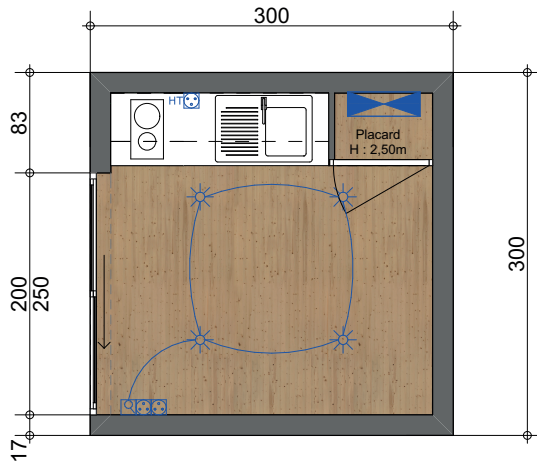

ÉQUIPEMENTS INCLUS DANS LA YØTE S-2 :

Menuiseries extérieures :

- 1 fenêtre coulissante Internorm bois-aluminium triple vitrage Ral 7016 extérieur bois blanc intérieur.
- Dimensions : H 250 cm X 200 cm
- Serrure à clefs + poignée de manœuvre

Menuiserie intérieure :

- Placard stratifié blanc,
- Dimensions H250cm X prof. 60cm X 86cm

Electricité :

- 3 prises électriques Schneider gamme Odace Styl - Aluminium
- 1 interrupteur Schneider gamme Odace Styl - Aluminium
- 4 spots
- Alimentation plaques de cuisson + hotte + réfrigérateur
- 1 tableau électrique Schneider

Kitchenette en stratifié blanc 180cm de longueur comprenant :

- 1 évier, 50cm X 50cm inox, 1 bac, inclus robinetterie
- 1 plaque de cuisson induction 2 feux + meuble bas
- 2 meubles hauts avec hotte intégrée (120cm longueur)
- 1 mini réfrigérateur
- 1 mini chauffe-eau électrique

Finitions intérieures :

- Murs et plafond finition Kerto® brut
- Sol finition Kerto® Vernis

PROCÉDÉ CONSTRUCTIF YØTE :

- + Murs ossature bois en panneaux Kerto®
- + Isolation laine de bois 12cm
- + Toiture végétalisée ou Toiture 2 pans
- + Isolation toiture et sol laine de bois 16cm
- + Équipement électrique Schneider gamme Odace Styl - Aluminium
- + Menuiseries extérieures (fenêtres) Internorm® triple vitrage bois-aluminium : Ral7016 aluminium extérieur, bois blanc intérieur