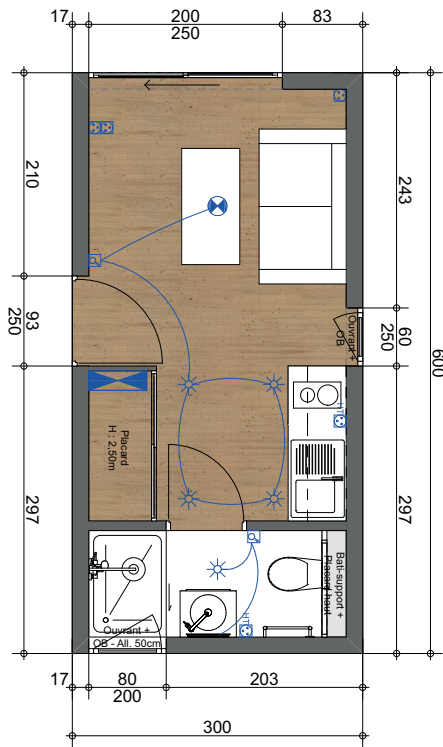

Menuiserie intérieure :

- Placard stratifié blanc - H250cm x prof. 70cm x 160cm
- Placard stratifié blanc - H140cm x prof. 25cm x 100cm (WC)
- 1 Porte intérieures Westag®, vantail plein, blanc alpin, poignée inox, cadre et faux-cadre

Kitchenette en stratifié blanc 160cm de longueur comprenant :

- 1 évier, 50cm X 50cm inox, 1 bac, inclus robinetterie
- 1 plaque de cuisson induction 2 feux + meuble bas
- 2 meubles hauts avec hotte intégrée (100cm longueur)
- 1 mini réfrigérateur
- 1 mini chauffe-eau électrique

Electricité :

- 5 prises électriques Schneider gamme Odace Styl - Aluminium
- 2 interrupteur double Schneider gamme Odace Styl - Aluminium
- 5 spots
- 1 point central d'éclairage
- Alimentation plaques de cuisson + hotte + réfrigérateur
- 1 tableau électrique Schneider

Salle d'eau :

- Bac à douche blanc 80cm x 100cm, y compris colonne de douche et paroi vitrée coulissante H 210cm
- Meuble H56cm x prof. 50cm x 60cm blanc 2 tiroirs
- Vasque à poser blanche ø37cm + robinetterie + miroir avec LED
- Sèche-serviettes électrique H70cm x 50cm
- Bati-support + WC

Finitions intérieures :

- Murs et plafond finition Kerto® brut
- Sol finition Kerto® Vernis
- SDE : sols et murs système Gerflor® Taradoche : murs calypso Manhattan stone, sol Taralay sécurité SD uni Dove grey

Canapé et table non compris, voir options.

PROCÉDÉ CONSTRUCTIF YÔTE :

- + Murs ossature bois en panneaux Kerto®
- + Isolation laine de bois 12cm
- + Toiture végétalisée ou Toiture 2 pans
- + Isolation toiture et sol laine de bois 16cm
- + Équipement électrique Schneider gamme Odace Styl - Aluminium
- + Menuiseries extérieures (fenêtres) Internorm® triple vitrage bois-aluminium : Ral7016 aluminium extérieur, bois blanc intérieur