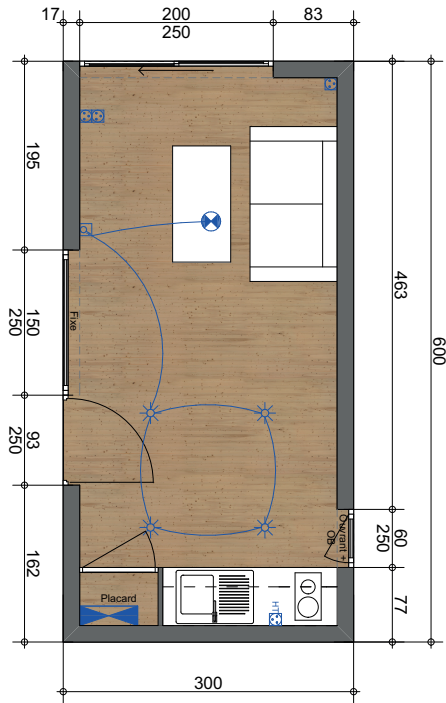

ÉQUIPEMENTS INCLUS DANS LA YÔTE M-2 :

Menuiseries extérieures :

Toutes les fenêtres sont de la marque Internorm® en triple vitrage bois-aluminium RAL 7016 extérieur, bois blanc intérieur.

- 1 fenêtre coulissante - H 250cm x 200cm
- 1 châssis fixe - H 250cm x 150cm
- 1 fenêtre ouvrant / oscillant - H250cm x 60cm
- 1 porte d'entrée Internorm® aluminium, vantail plein, serrure à clef, intérieur aluminium blanc, extérieur aluminium RAL7016, poignée extérieure barre toute hauteur.

Menuiserie intérieure :

- Placard stratifié blanc - H250cm x prof. 60cm x 86cm

Kitchenette en stratifié blanc 180cm de longueur comprenant :

- 1 évier, 50cm X 50cm inox, 1 bac, inclus robinetterie
- 1 plaque de cuisson induction 2 feux + meuble bas
- 2 meubles hauts avec hotte intégrée (120cm longueur)
- 1 mini réfrigérateur
- 1 mini chauffe-eau électrique

Electricité :

- 4 prises électriques Schneider gamme Odace Styl - Aluminium
- 1 interrupteur double Schneider gamme Odace Styl - Aluminium
- 4 spots
- 1 point central d'éclairage
- Alimentation plaques de cuisson + hotte + réfrigérateur
- 1 tableau électrique Schneider

Finitions intérieures :

- Murs et plafond finition Kerto® brut
- Sol finition Kerto® Vernis

PROCÉDÉ CONSTRUCTIF YÔTE :

- + Murs ossature bois en panneaux Kerto®
- + Isolation laine de bois 12cm
- + Toiture végétalisée ou Toiture 2 pans
- + Isolation toiture et sol laine de bois 16cm
- + Équipement électrique Schneider gamme Odace Styl - Aluminium
- + Menuiseries extérieures (fenêtres) Internorm® triple vitrage bois-aluminium : Ral7016 aluminium extérieur, bois blanc intérieur

Canapé et table non compris, voir options.