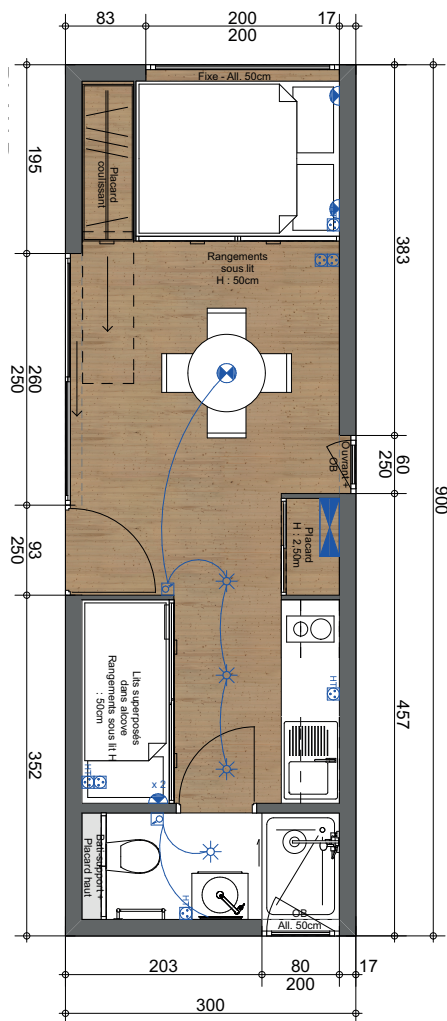

PROCÉDÉ CONSTRUCTIF YÔTE :

- + Murs ossature bois en panneaux Kerto®
- + Isolation laine de bois 12cm
- + Toiture végétalisée ou Toiture 2 pans
- + Isolation toiture et sol laine de bois 16cm
- + Équipement électrique Schneider gamme Odace Styl - Aluminium
- + Menuiseries extérieures (fenêtres) Internorm® triple vitrage bois-aluminium : Ral7016 aluminium extérieur, bois blanc intérieur

ÉQUIPEMENTS INCLUS DANS LA YÔTE L-4 :

Menuiseries extérieures :

Toutes les fenêtres sont de la marque Internorm® en triple vitrage bois-aluminium RAL 7016 extérieur, bois blanc intérieur.

- 1 fenêtre coulissante - H 250cm x 260cm
- 1 fenêtre ouvrant / oscillant - H250cm x 60cm
- 1 fenêtre ouvrant / oscillant - H200cm x 80cm - Allège 50cm
- 1 fenêtre fixe - H200cm x 200cm - Allège 50cm
- 1 porte d'entrée Internorm® aluminium, vantail plein, serrure à clef, intérieur aluminium blanc, extérieur aluminium RAL7016, poignée extérieure barre toute hauteur.

Menuiserie intérieure :

- Placard stratifié blanc - H250cm x prof. 60cm x 110cm (Cuisine)
- Placard stratifié blanc - H140cm x prof. 25cm x 100cm (WC)
- Placard stratifié blanc - H250cm x prof. 60cm x 140cm (Coulissant)
- Structure de lit 140cm x 210cm avec sommier intégré + 2 tiroirs de rangement sous le lit H 30cm x prof. 140cm
- Structure de lit superposés 90cm x 210cm avec sommier intégré + 2 tiroirs de rangement sous le lit bas H30cm x prof. 90cm

Kitchenette en stratifié blanc 210cm de longueur comprenant :

- 1 évier, 50cm X 50cm inox, 1 bac, inclus robinetterie
- 1 plaque de cuisson induction 2 feux + meuble bas
- 2 meubles hauts avec hotte intégrée (150cm longueur)
- 1 mini réfrigérateur
- 1 mini chauffe-eau électrique

Electricité :

- 7 prises électriques Schneider gamme Odace Styl - Aluminium
- 2 interrupteur double Schneider gamme Odace Styl - Aluminium
- 4 spots
- 1 points centrales d'éclairage
- 4 appliques
- Alimentation plaques de cuisson + hotte + réfrigérateur
- 1 tableau électrique Schneider

Salle d'eau :

- Bac à douche blanc 80cm x 100cm, y compris colonne de douche et paroi vitrée coulissante H 210cm
- Meuble H56cm x prof. 50cm x 60cm blanc 2 tiroirs
- Vasque à poser blanche ø37cm + robinetterie + miroir avec LED
- Sèche-serviettes électrique H70cm x 50cm
- Bati-support + WC

Finitions intérieures :

- Murs et plafond finition Kerto® brut
- Sol finition Kerto® Vernis
- SDE : sols et murs système Gerflor® Taradouche : murs calypso Manhattan stone, sol Taralay sécurité SD uni Dove grey

Table, chaises, matelas et literie non compris, voir options.