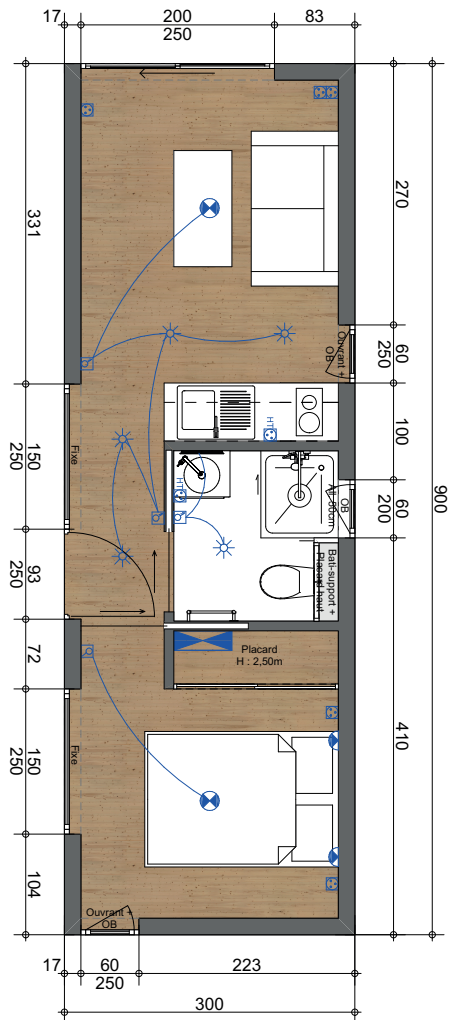

ÉQUIPEMENTS INCLUS DANS LA YÔTE L-2 :

Menuiseries extérieures :

Toutes les fenêtres sont de la marque Internorm® en triple vitrage bois-aluminium RAL 7016 extérieur, bois blanc intérieur.

- 1 fenêtre coulissante - H 250cm x 200cm
- 2 fenêtres ouvrant / oscillant - H250cm x 60cm
- 1 fenêtre ouvrant / oscillant - H200cm x 60cm - Allège 50cm
- 2 fenêtres fixe - H250cm x 150cm
- 1 porte d'entrée Internorm® aluminium, vantail plein, serrure à clef, intérieur aluminium blanc, extérieur aluminium RAL7016, poignée extérieure barre toute hauteur.

Menuiserie intérieure :

- Placard stratifié blanc - H140cm x prof. 25cm x 80cm (WC)
- Placard stratifié blanc - H250cm x prof. 60cm x 170cm (chambre)

Kitchenette en stratifié blanc 180cm de longueur comprenant :

- 1 évier, 50cm X 50cm inox, 1 bac, inclus robinetterie
- 1 plaque de cuisson induction 2 feux + meuble bas
- 2 meubles hauts avec hotte intégrée (120cm longueur)
- 1 mini réfrigérateur
- 1 mini chauffe-eau électrique

Electricité :

- 7 prises électriques Schneider gamme Odace Styl - Aluminium
- 3 interrupteur double Schneider gamme Odace Styl - Aluminium
- 1 interrupteur simple Schneider gamme Odace Styl - Aluminium
- 5 spots
- 2 appliques
- 2 points centrales d'éclairage
- Alimentation plaques de cuisson + hotte + réfrigérateur
- 1 tableau électrique Schneider

Salle d'eau :

- Bac à douche blanc 80cm x 90cm, y compris colonne de douche et paroi vitrée coulissante H 210cm
- Meuble H56cm x prof. 50cm x 60cm blanc 2 tiroirs
- Vasque à poser blanche ø37cm + robinetterie + miroir avec LED
- Sèche-serviettes électrique H70cm x 50cm
- Bati-support + WC

Finitions intérieures :

- Murs et plafond finition Kerto® brut
- Sol finition Kerto® Vernis
- SDE : sols et murs système Gerflor® Taradouche : murs calypso Manhattan stone, sol Taralay sécurité SD uni Dove grey

Table, canapé, matelas et literie non compris, voir options.

PROCÉDÉ CONSTRUCTIF YÔTE :

- + Murs ossature bois en panneaux Kerto®
- + Isolation laine de bois 12cm
- + Toiture végétalisée ou Toiture 2 pans
- + Isolation toiture et sol laine de bois 16cm
- + Équipement électrique Schneider gamme Odace Styl - Aluminium
- + Menuiseries extérieures (fenêtres) Internorm® triple vitrage bois-aluminium : Ral7016 aluminium extérieur, bois blanc intérieur